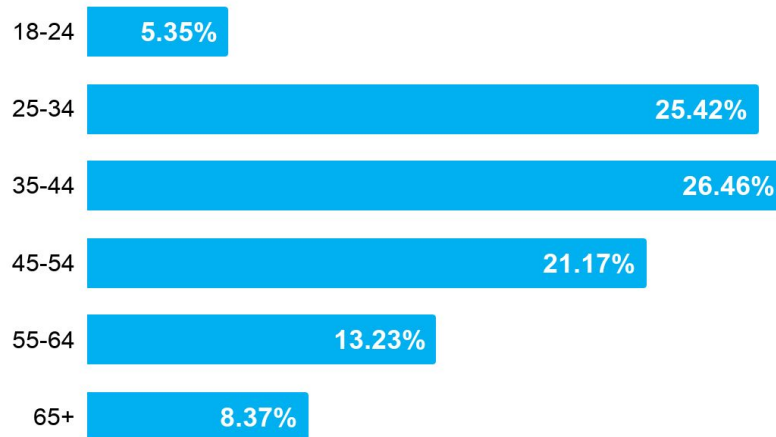

月間PCページビュー数

**33,000** PV/monthly

月間PCユニークユーザー数

**19,000** UU/monthly

月間スマホページビュー数

**82,000** PV/monthly

月間スマホユニークユーザー数

**37,000** UU/monthly

※2020年9月～2021年2月データ

【性別】

● male ● female

【年齢別】