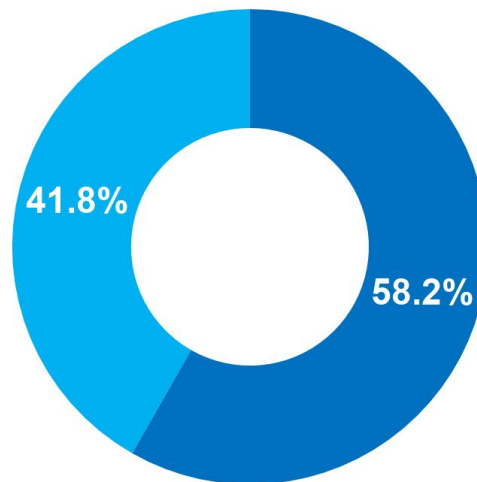

月間PCページビュー数

**33,000** PV/monthly

月間PCユニークユーザー数

**19,000** UU/monthly

月間スマホページビュー数

**82,000** PV/monthly

月間スマホユニークユーザー数

**37,000** UU/monthly

※2020年9月～2021年2月データ

【性別】

● male ● female

【年齢別】