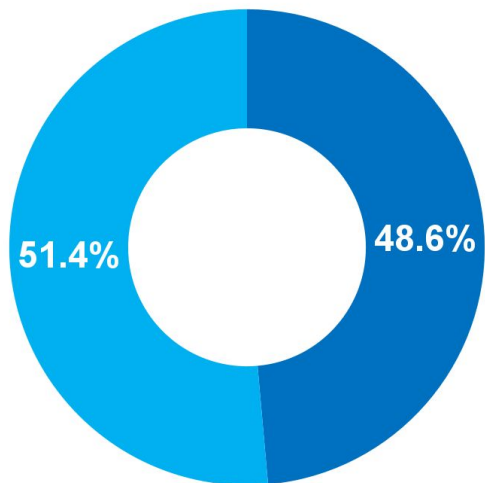

月間PC(デスクトップ)ページビュー数

21,000 PV/monthly

月間PCユニークユーザー数

10,000 UU/monthly

● male ● female

male

female

月間SP(スマホ)ページビュー数

122,000 PV/monthly

月間スマホユニークユーザー数

60,000 UU/monthly

※2021年10月～2022年2月データ

広告料金 & 仕様 — 福島経済新聞

| 広告メニュー | 掲載デバイス | 掲載比率 | 月額 | 原稿サイズ | | 形式/容量 | アニメーション | 開始日 | 同時出稿本数 (原稿差替) |
|-------------|--------|------|----------|---|--|------------------|---------------------|-----|------------------|
| | | | | A入稿 | B入稿 | | | | |
| 1 ラージレクタングル | PC・SP | 50% | ¥100,000 | A入稿 | 画像: 300×250pixel | GIF/JPEG 150KB未満 | 無限ループ可 (ループ1回推奨) | 任意 | 3本まで /週1回 |
| | | | | B入稿 | 画像: 300×158pixel 文字: 全角30字以内 | | | | |
| 2 スーパーバナー | PC | 25% | ¥6,000 | A入稿 | 画像: 728× 90pixel または 画像: 970× 90pixel | GIF/JPEG 150KB未満 | 無限ループ可 (ループ1回推奨) | 任意 | 3本まで /週1回 |
| | | | | B入稿 | 画像: 168×90pixel 文字: 全角50字以内 | GIF/JPEG 100KB未満 | | | |
| 3 スマホヘッダー | SP | 25% | ¥37,000 | A入稿 | 画像: 320×100pixel | GIF/JPEG 150KB未満 | 無限ループ可 (ループ1回推奨) | 任意 | 3本まで /週1回 |
| | | | | B入稿 | 画像: 100×100pixel 文字: 全角26字以内 | GIF/JPEG 100KB未満 | | | |
| 4 インフィード | PC・SP | 100% | ¥20,000 | 画像: 80×80pixel (160×160推奨) 文字: 全角26字以内 | | GIF/JPEG 100KB未満 | 不可 | 任意 | 3本まで /週1回 |
| 5 オーバーレイ | SP | 50% | ¥74,000 | A入稿 | 画像: 320×50pixel | GIF/JPEG 150KB未満 | 無限ループ可 (ループ1回推奨) | 任意 | 3本まで /週1回 |
| | | | | B入稿 | 画像: 40×40pixel ※入稿80×80推奨 (上)タイトル: 18字以内 (下)本文: 23字以内 | GIF/JPEG 100KB未満 | 不可 | | |
| 6 記事広告 | PC・SP | | 150,000～ | 内容を確認した上で費用を御見積いたします。 詳しくはお問い合わせください。 | | | | | |