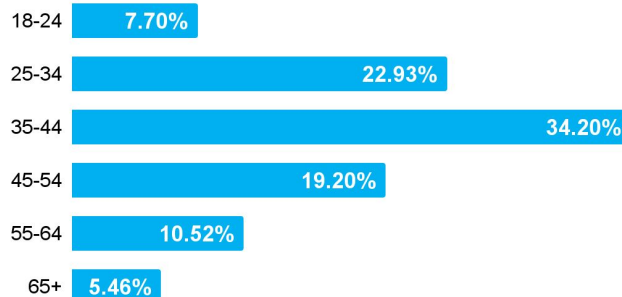

月間PC(デスクトップ)ページビュー数

21,000 PV/monthly

月間PCユニークユーザー数

10,000 UU/monthly

● male ● female

male

female

月間SP(スマホ)ページビュー数

122,000 PV/monthly

月間スマホユニークユーザー数

60,000 UU/monthly

※2021年10月～2022年2月データ

広告料金 & 仕様 — 福島経済新聞

| 広告メニュー | 掲載デバイス | 掲載比率 | 月額 | 原稿サイズ | | 形式/容量 | アニメーション | 開始日 | 同時出稿本数 (原稿差替) |
|-------------|--------|------|----------|---|--|------------------|---------------------|-----|------------------|
| | | | | A入稿 | B入稿 | | | | |
| 1 ラージレクタングル | PC・SP | 50% | ¥100,000 | A入稿 | 画像: 300×250pixel | GIF/JPEG 150KB未満 | 無限ループ可 (ループ1回推奨) | 任意 | 3本まで /週1回 |
| | | | | B入稿 | 画像: 300×158pixel 文字: 全角30字以内 | | | | |
| 2 スーパーバナー | PC | 25% | ¥6,000 | A入稿 | 画像: 728× 90pixel または 画像: 970× 90pixel | GIF/JPEG 150KB未満 | 無限ループ可 (ループ1回推奨) | 任意 | 3本まで /週1回 |
| | | | | B入稿 | 画像: 168×90pixel 文字: 全角50字以内 | GIF/JPEG 100KB未満 | | | |
| 3 スマホヘッダー | SP | 25% | ¥37,000 | A入稿 | 画像: 320×100pixel | GIF/JPEG 150KB未満 | 無限ループ可 (ループ1回推奨) | 任意 | 3本まで /週1回 |
| | | | | B入稿 | 画像: 100×100pixel 文字: 全角26字以内 | GIF/JPEG 100KB未満 | | | |
| 4 インフィード | PC・SP | 100% | ¥20,000 | 画像: 80×80pixel (160×160推奨) 文字: 全角26字以内 | | GIF/JPEG 100KB未満 | 不可 | 任意 | 3本まで /週1回 |
| 5 オーバーレイ | SP | 50% | ¥74,000 | A入稿 | 画像: 320×50pixel | GIF/JPEG 150KB未満 | 無限ループ可 (ループ1回推奨) | 任意 | 3本まで /週1回 |
| | | | | B入稿 | 画像: 40×40pixel ※入稿80×80推奨 (上)タイトル: 18字以内 (下)本文: 23字以内 | GIF/JPEG 100KB未満 | 不可 | | |
| 6 記事広告 | PC・SP | | 150,000～ | 内容を確認した上で費用を御見積いたします。 詳しくはお問い合わせください。 | | | | | |