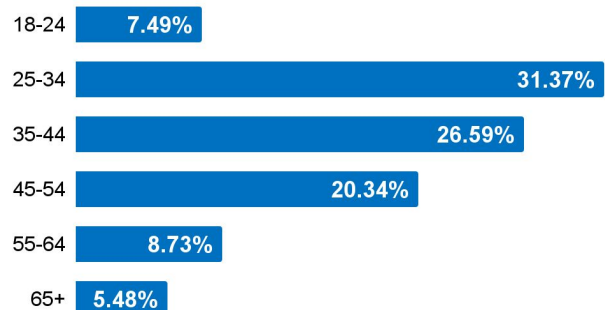

月間PC(デスクトップ)ページビュー数

21,000 PV/monthly

月間PCユニークユーザー数

10,000 UU/monthly

● male ● female

male

female

月間SP(スマホ)ページビュー数

122,000 PV/monthly

月間スマホユニークユーザー数

60,000 UU/monthly

※2021年10月～2022年2月データ

広告料金 & 仕様 — 福島経済新聞

| 広告メニュー | 掲載デバイス | 掲載比率 | 月額 | 原稿サイズ | | 形式/容量 | アニメーション | 開始日 | 同時出稿本数 (原稿差替) |
|-------------|--------|------|----------|---|--|------------------|---------------------|-----|------------------|
| | | | | A入稿 | B入稿 | | | | |
| 1 ラージレクタングル | PC・SP | 50% | ¥100,000 | A入稿 | 画像: 300×250pixel | GIF/JPEG 150KB未満 | 無限ループ可 (ループ1回推奨) | 任意 | 3本まで /週1回 |
| | | | | B入稿 | 画像: 300×158pixel 文字: 全角30字以内 | | | | |
| 2 スーパーバナー | PC | 25% | ¥6,000 | A入稿 | 画像: 728× 90pixel または 画像: 970× 90pixel | GIF/JPEG 150KB未満 | 無限ループ可 (ループ1回推奨) | 任意 | 3本まで /週1回 |
| | | | | B入稿 | 画像: 168×90pixel 文字: 全角50字以内 | GIF/JPEG 100KB未満 | | | |
| 3 スマホヘッダー | SP | 25% | ¥37,000 | A入稿 | 画像: 320×100pixel | GIF/JPEG 150KB未満 | 無限ループ可 (ループ1回推奨) | 任意 | 3本まで /週1回 |
| | | | | B入稿 | 画像: 100×100pixel 文字: 全角26字以内 | GIF/JPEG 100KB未満 | | | |
| 4 インフィード | PC・SP | 100% | ¥20,000 | 画像: 80×80pixel (160×160推奨) 文字: 全角26字以内 | | GIF/JPEG 100KB未満 | 不可 | 任意 | 3本まで /週1回 |
| 5 オーバーレイ | SP | 50% | ¥74,000 | A入稿 | 画像: 320×50pixel | GIF/JPEG 150KB未満 | 無限ループ可 (ループ1回推奨) | 任意 | 3本まで /週1回 |
| | | | | B入稿 | 画像: 40×40pixel ※入稿80×80推奨 (上)タイトル: 18字以内 (下)本文: 23字以内 | GIF/JPEG 100KB未満 | 不可 | | |
| 6 記事広告 | PC・SP | | 150,000～ | 内容を確認した上で費用を御見積いたします。 詳しくはお問い合わせください。 | | | | | |