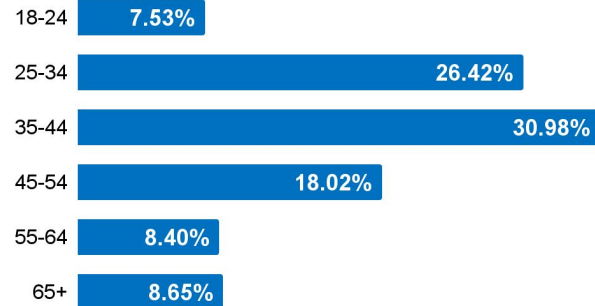

月間PC(デスクトップ)ページビュー数

16,000 PV/monthly

月間PCユニークユーザー数

4,000 UU/monthly

● male ● female

male

female

月間SP(スマホ)ページビュー数

107,000 PV/monthly

月間スマホユニークユーザー数

34,000 UU/monthly

※2023年9月～2024年2月データ

広告料金 & 仕様 — 福島経済新聞

No.	広告メニュー	掲載デバイス	掲載比率	月額	原稿サイズ		形式/容量	アニメーション	開始日	同時出稿本数 (原稿差替)
					A入稿	B入稿				
1	ラージレクタングル	PC・SP	50%	¥100,000	画像: 300×250pixel (600×500推奨)	画像: 300×158pixel (600×316推奨) 文字: 全角30字以内	GIF/JPEG 150KB未満	無限ループ可 (ループ1回推奨)	任意	3本まで / 週1回
2	スーパーバナー	PC	25%	¥5,000	画像: 728×90pixel (1456×180推奨) 又は画像: 970×90pixel (1940×180推奨)	画像: 168×90pixel 文字: 全角50字以内	GIF/JPEG 150KB未満 GIF/JPEG 100KB未満	無限ループ可 (ループ1回推奨)		
3	スマホヘッダー	SP	25%	¥35,000	画像: 320×100pixel (640×200推奨)	画像: 100×100pixel 文字: 全角26字以内	GIF/JPEG 150KB未満 GIF/JPEG 100KB未満	無限ループ可 (ループ1回推奨)		
4	インフィード	PC・SP	100%	¥20,000	画像: 80×80pixel (160×160推奨) 文字: 全角26字以内		GIF/JPEG 100KB未満	不可		
5	オーバーレイ	SP	50%	¥70,000	A入稿	画像: 320×50pixel (640×100推奨)	GIF/JPEG 150KB未満	無限ループ可 (ループ1回推奨)		
					B入稿	画像: 40×40pixel ※入稿80×80推奨 (上)タイトル: 18字以内 (下)本文: 23字以内	GIF/JPEG 100KB未満	不可		
6	記事広告	PC・SP		150,000～	内容を確認した上で費用を御見積いたします。詳しくはお問い合わせください。					