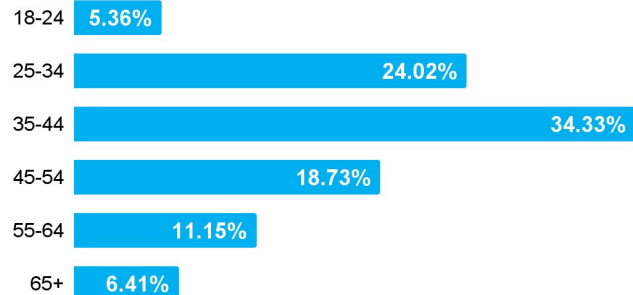

月間PC(デスクトップ)ページビュー数

16,000 PV/monthly

月間PCユニークユーザー数

4,000 UU/monthly

● male ● female

male

female

月間SP(スマホ)ページビュー数

107,000 PV/monthly

月間スマホユニークユーザー数

34,000 UU/monthly

※2023年9月～2024年2月データ

広告料金 & 仕様 — 福島経済新聞

No.	広告メニュー	掲載デバイス	掲載比率	月額	原稿サイズ		形式/容量	アニメーション	開始日	同時出稿本数 (原稿差替)
					A入稿	B入稿				
1	ラージレクタングル	PC・SP	50%	¥100,000	画像: 300×250pixel (600×500推奨)	画像: 300×158pixel (600×316推奨) 文字: 全角30字以内	GIF/JPEG 150KB未満	無限ループ可 (ループ1回推奨)	任意	3本まで / 週1回
2	スーパーバナー	PC	25%	¥5,000	画像: 728×90pixel (1456×180推奨) 又は画像: 970×90pixel (1940×180推奨)	画像: 168×90pixel 文字: 全角50字以内	GIF/JPEG 150KB未満 GIF/JPEG 100KB未満	無限ループ可 (ループ1回推奨)		
3	スマホヘッダー	SP	25%	¥35,000	画像: 320×100pixel (640×200推奨)	画像: 100×100pixel 文字: 全角26字以内	GIF/JPEG 150KB未満 GIF/JPEG 100KB未満	無限ループ可 (ループ1回推奨)		
4	インフィード	PC・SP	100%	¥20,000	画像: 80×80pixel (160×160推奨) 文字: 全角26字以内		GIF/JPEG 100KB未満	不可		
5	オーバーレイ	SP	50%	¥70,000	A入稿	画像: 320×50pixel (640×100推奨)	GIF/JPEG 150KB未満	無限ループ可 (ループ1回推奨)		
					B入稿	画像: 40×40pixel ※入稿80×80推奨 (上)タイトル: 18字以内 (下)本文: 23字以内	GIF/JPEG 100KB未満	不可		
6	記事広告	PC・SP		150,000～	内容を確認した上で費用を御見積いたします。詳しくはお問い合わせください。					