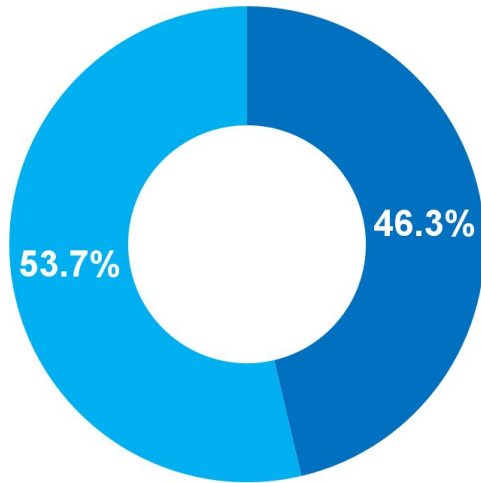

月間PC(デスクトップ)ページビュー数

16,000 PV/monthly

月間PCユニークユーザー数

4,000 UU/monthly

● male ● female

male

female

月間SP(スマホ)ページビュー数

107,000 PV/monthly

月間スマホユニークユーザー数

34,000 UU/monthly

※2023年9月～2024年2月データ

広告料金 & 仕様 — 福島経済新聞

No.	広告メニュー	掲載デバイス	掲載比率	月額	原稿サイズ		形式/容量	アニメーション	開始日	同時出稿本数 (原稿差替)
					A入稿	B入稿				
1	ラージレクタングル	PC・SP	50%	¥100,000	画像: 300×250pixel (600×500推奨)	画像: 300×158pixel (600×316推奨) 文字: 全角30字以内	GIF/JPEG 150KB未満	無限ループ可 (ループ1回推奨)	任意	3本まで / 週1回
2	スーパーバナー	PC	25%	¥5,000	画像: 728×90pixel (1456×180推奨) 又は画像: 970×90pixel (1940×180推奨)	画像: 168×90pixel 文字: 全角50字以内	GIF/JPEG 150KB未満 GIF/JPEG 100KB未満	無限ループ可 (ループ1回推奨)		
3	スマホヘッダー	SP	25%	¥35,000	画像: 320×100pixel (640×200推奨)	画像: 100×100pixel 文字: 全角26字以内	GIF/JPEG 150KB未満 GIF/JPEG 100KB未満	無限ループ可 (ループ1回推奨)		
4	インフィード	PC・SP	100%	¥20,000	画像: 80×80pixel (160×160推奨) 文字: 全角26字以内		GIF/JPEG 100KB未満	不可		
5	オーバーレイ	SP	50%	¥70,000	A入稿	画像: 320×50pixel (640×100推奨)	GIF/JPEG 150KB未満	無限ループ可 (ループ1回推奨)		
					B入稿	画像: 40×40pixel ※入稿80×80推奨 (上)タイトル: 18字以内 (下)本文: 23字以内	GIF/JPEG 100KB未満	不可		
6	記事広告	PC・SP		150,000～	内容を確認した上で費用を御見積いたします。詳しくはお問い合わせください。					